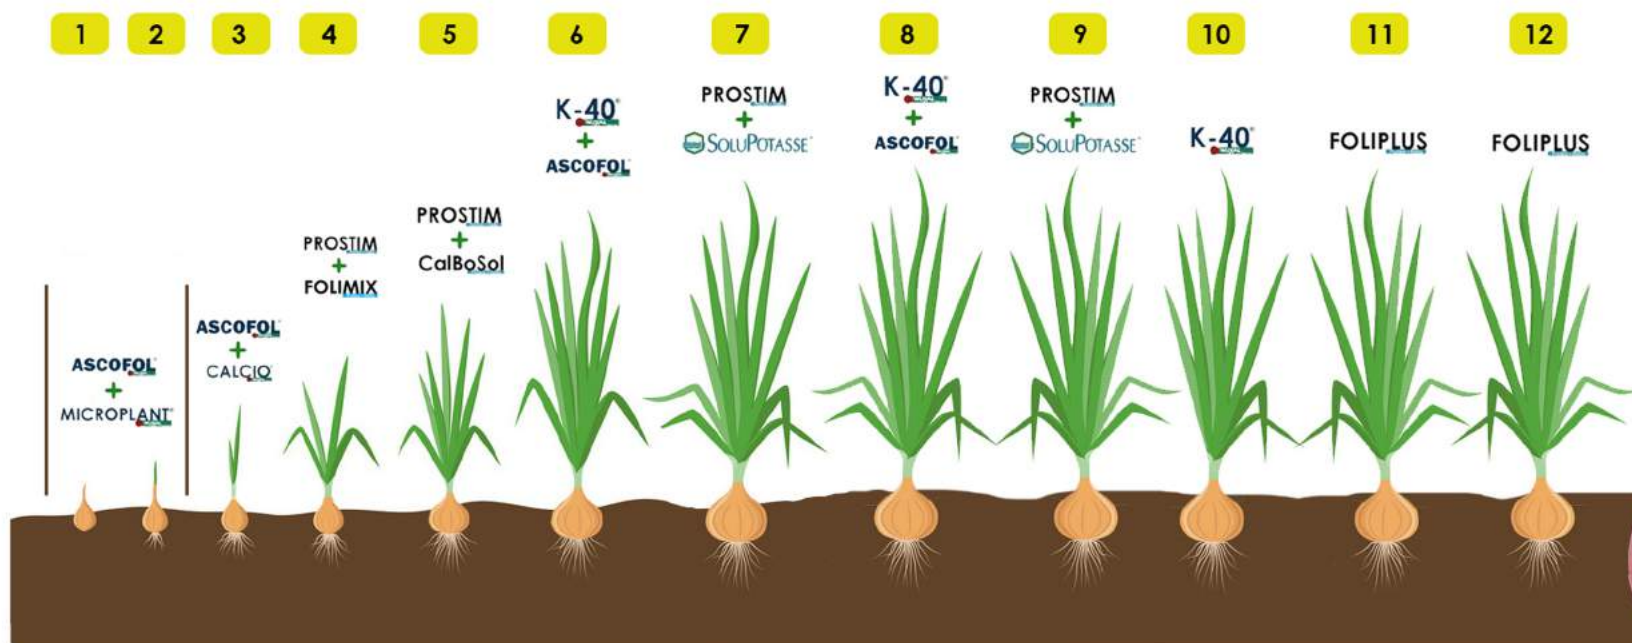

Programa para cultivo de Cebolla

APLICACIONES FOLIARES

SEMANAS

VALTAN
FertiSo GREEN
11 - 40 - 11 + 2 MgO + TE
FERTIBOOST

VALTAN
FERTIBOOST
E-TEC
MULTIPHOS

E-TEC
GRANUPOTASSE

APLICACIONES AL SUELO

Dosis de productos