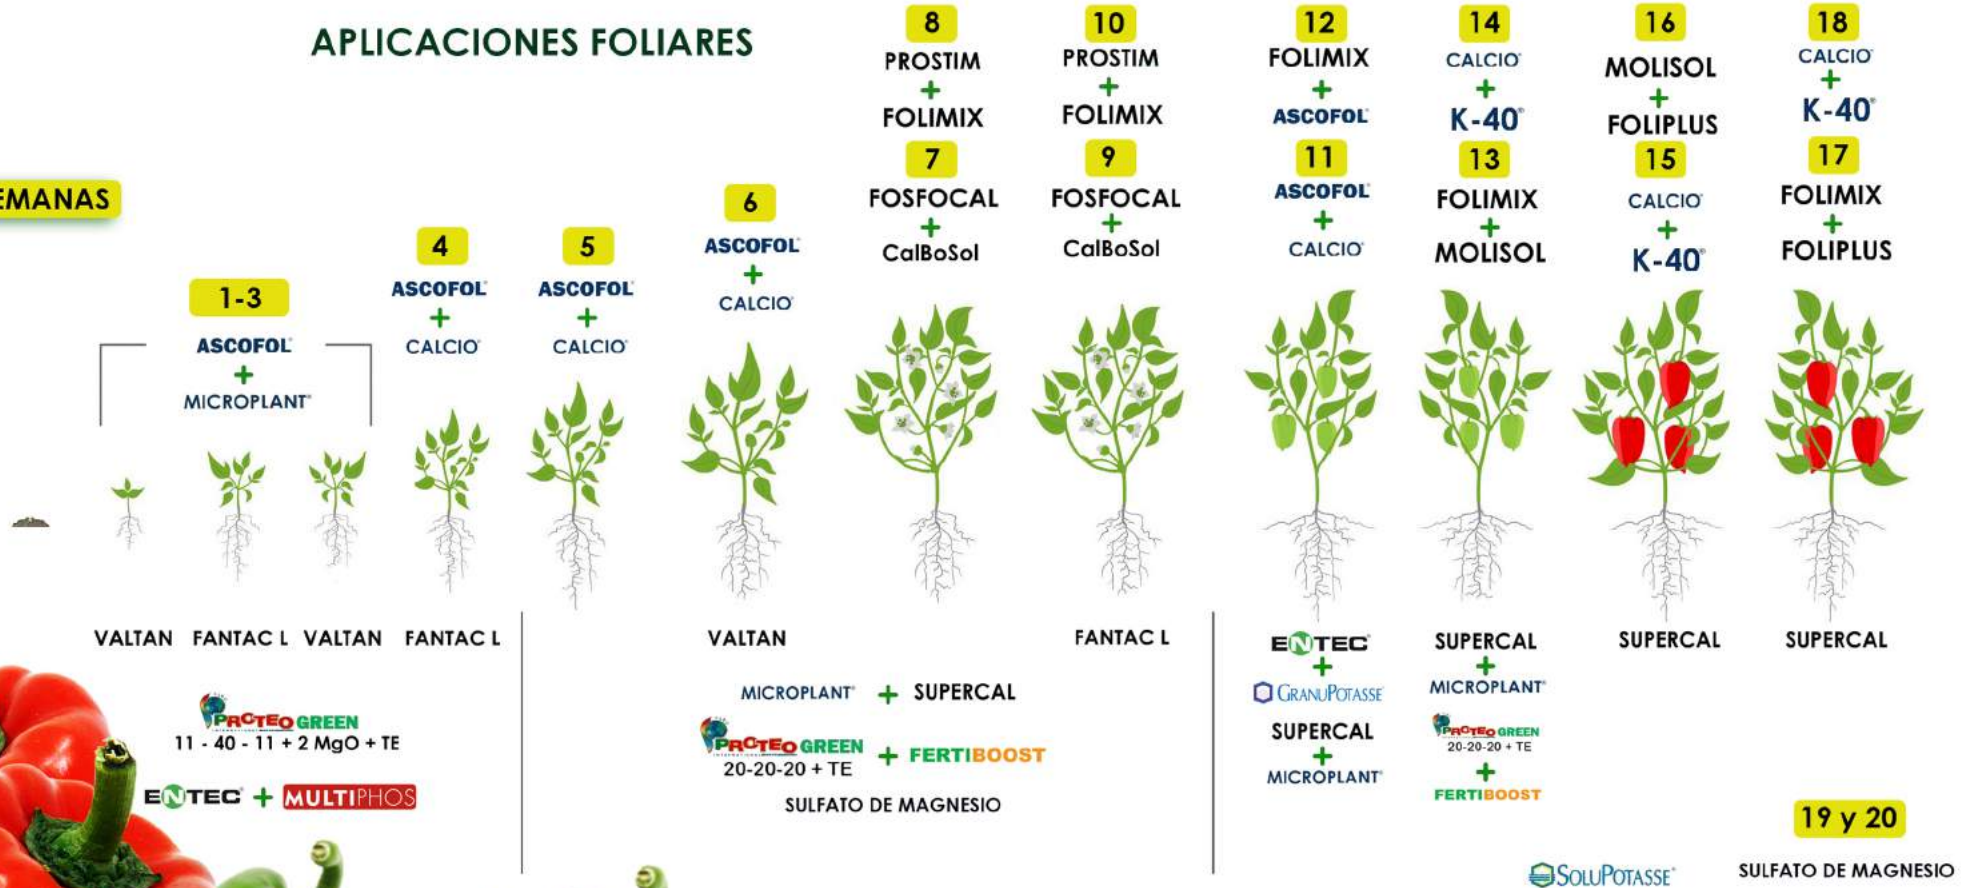

Programa para cultivo de Chile Pimiento

APLICACIONES FOLIARES

SEMANAS

APLICACIONES AL SUELO

Dosis de productos

SEMANA	PRODUCTO	DOSIS / TONEL	DOSIS / BOMBA (16 Lt)	DOSIS AL SUELO / Mz	DOSIS RIEGO POR GOTEÓ / Mz	APLICACIONES			USO
						LUNES	MIÉRCOLES	VIERNES	
1	Proteo 11-40-11 EM + Valtan	8 lbs + 1 Litro	8 copas (302 gr) + 3 copas (75 cc)						Tronqueado
	Proteo 11-40-11 EM + Fantac L	8 lbs + 4 Litros	8 copas (302 gr) + 16 copas (400 cc)						Tronqueado
	Wuxal Ascofol + Wuxal Microplant	0.5 lt + 300 cc	2 copas (50 cc) + 1 copa (25 cc)						Foliar
2	Entec + Multiphos			10 gr + 10 gr					Chuzado a un costado de la planta.
	Proteo 11-40-11 EM + Fertiboost	8 lbs + 1/2 Libra	8 copas (302 gr) + 1 copa (17 gr)						Tronqueado
	Wuxal Ascofol + Wuxal Microplant	0.5 lt + 300 cc	2 copas (50 cc) + 1 copa (25 cc)						Foliar
3	Proteo 11-40-11 EM + Valtan	8 lbs + 1 Lt	8 copas (302 gr) + 3 copas (75 cc)						Tronqueado
	Proteo 11-40-11 EM + Fertiboost	8 lbs + 1/2 Libra	8 copas (302 gr) + 1 copa (17 gr)						Tronqueado
	Wuxal Ascofol + Wuxal Microplant	0.5 lt + 300 cc	2 copas (50 cc) + 1 copa (25 cc)						Foliar
4	Proteo 11-40-11 EM + Fantac L	8 lbs + 4 Litros	8 copas (302 gr) + 16 copas (400 cc)						Riego/goteo
	Wuxal Ascofol + Wuxal Calcio	0.5 lt + 0.5 lt	2 copas (50 cc) + 2 copas (50 cc)						Foliar
5	Proteo 20-20-20 EM + Fertiboost				25 Lb + 1 Lb				Riego/Goteo
	Wuxal Ascofol + Wuxal Calcio	0.5 lt + 0.5 lt	2 copas (50 cc) + 2 copas (50 cc)						Riego/goteo
6	Proteo 20-20-20 EM + Fertiboost				25 Lb + 1 Lb				Riego/Goteo
	Proteo 20-20-20 EM + Valtan				25 Lb + 1.5 Lts				Riego/goteo
	Supercal + Wuxal Microplant				25 Lb + 1 Lt				Riego/goteo
7	Wuxal Ascofol + Wuxal Calcio	0.5 lt + 0.5 lt	2 copas (50 cc) + 2 copas (50 cc)						Foliar
	Proteo 20-20-20 EM + Fantac L				25 Lb + 6 Lts				Riego/Goteo
	Supercal + Wuxal Microplant				25 Lb + 1 Lt				Riego/Goteo
8	Calbosol + Fosfocal	0.5 kg + 1 lt	2 copas (50 cc) + 2 copas (50 cc)						Foliar
	Proteo 20-20-20 EM + Fertiboost				25 Lb + 1 Lb				Riego/goteo
	Supercal + Wuxal Microplant				25 Lb + 1 Lt				Riego/goteo
9	Sulfato de magnesio				25 Lb				Riego/goteo
	Prostim + Folimix	0.5 lt + 0.5 lt	2 copas (50 cc) + 2 copas (50 cc)						Foliar
	Sulfato de amonio				25 Lb				Riego/Goteo
10	Supercal + Wuxal Microplant				25 Lb + 1 Lt				Riego/goteo
	Solupotasse (Sulfato de potasio)				25 Lb				Riego/Goteo
	Fosfocal + Calbosol	1 Litro + 0.5 kg	3 copas (75 cc) + 2 copas (40 gr)						Foliar
11	Supercal + Wuxal Microplant				25 Lb + 1 Lt				Riego/Goteo
	Prostim + Folimix	0.5 lt + 125 cc	2 copas (50 cc) + 2 copas (50 cc)						Foliar